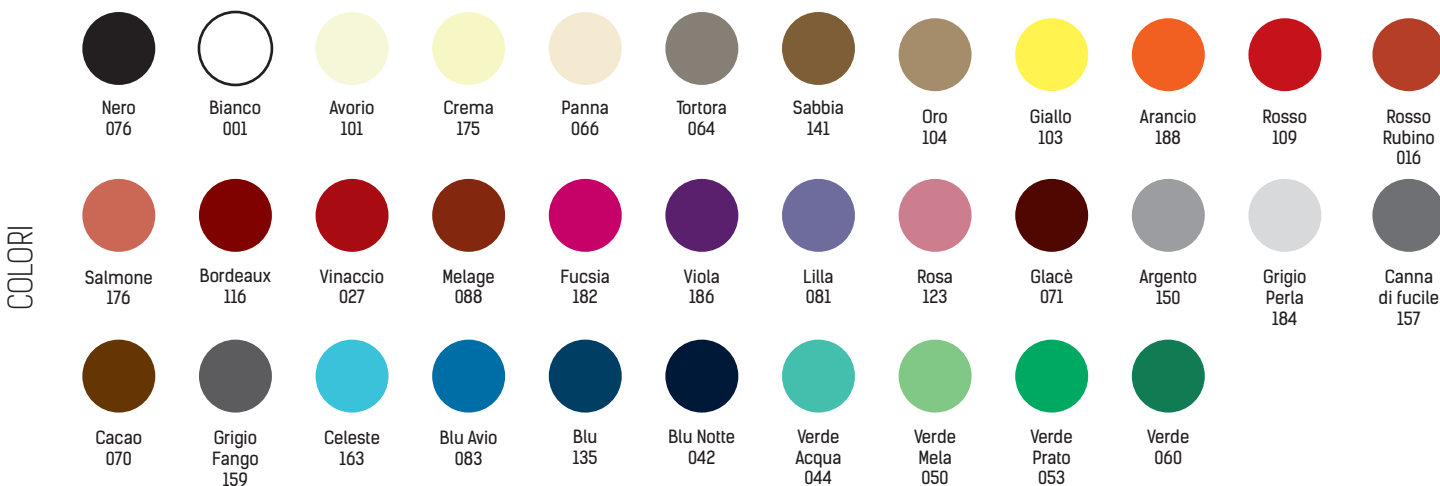

INDICARE NELL'ORDINE IL COLORE SCELTO. Personalizzazione con stampa a caldo e digitale per piccole quantità. Fino ad esaurimento scorte.