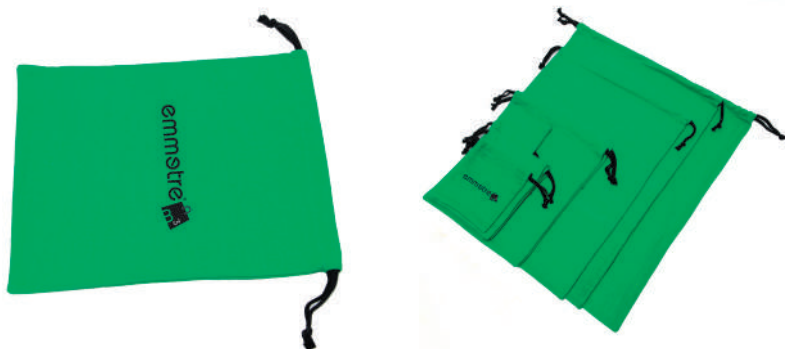

INDICARE NELL'ORDINE IL COLORE SCELTO. Personalizzazione con stampa a caldo e digitale per piccole quantità. Fino ad esaurimento scorte.